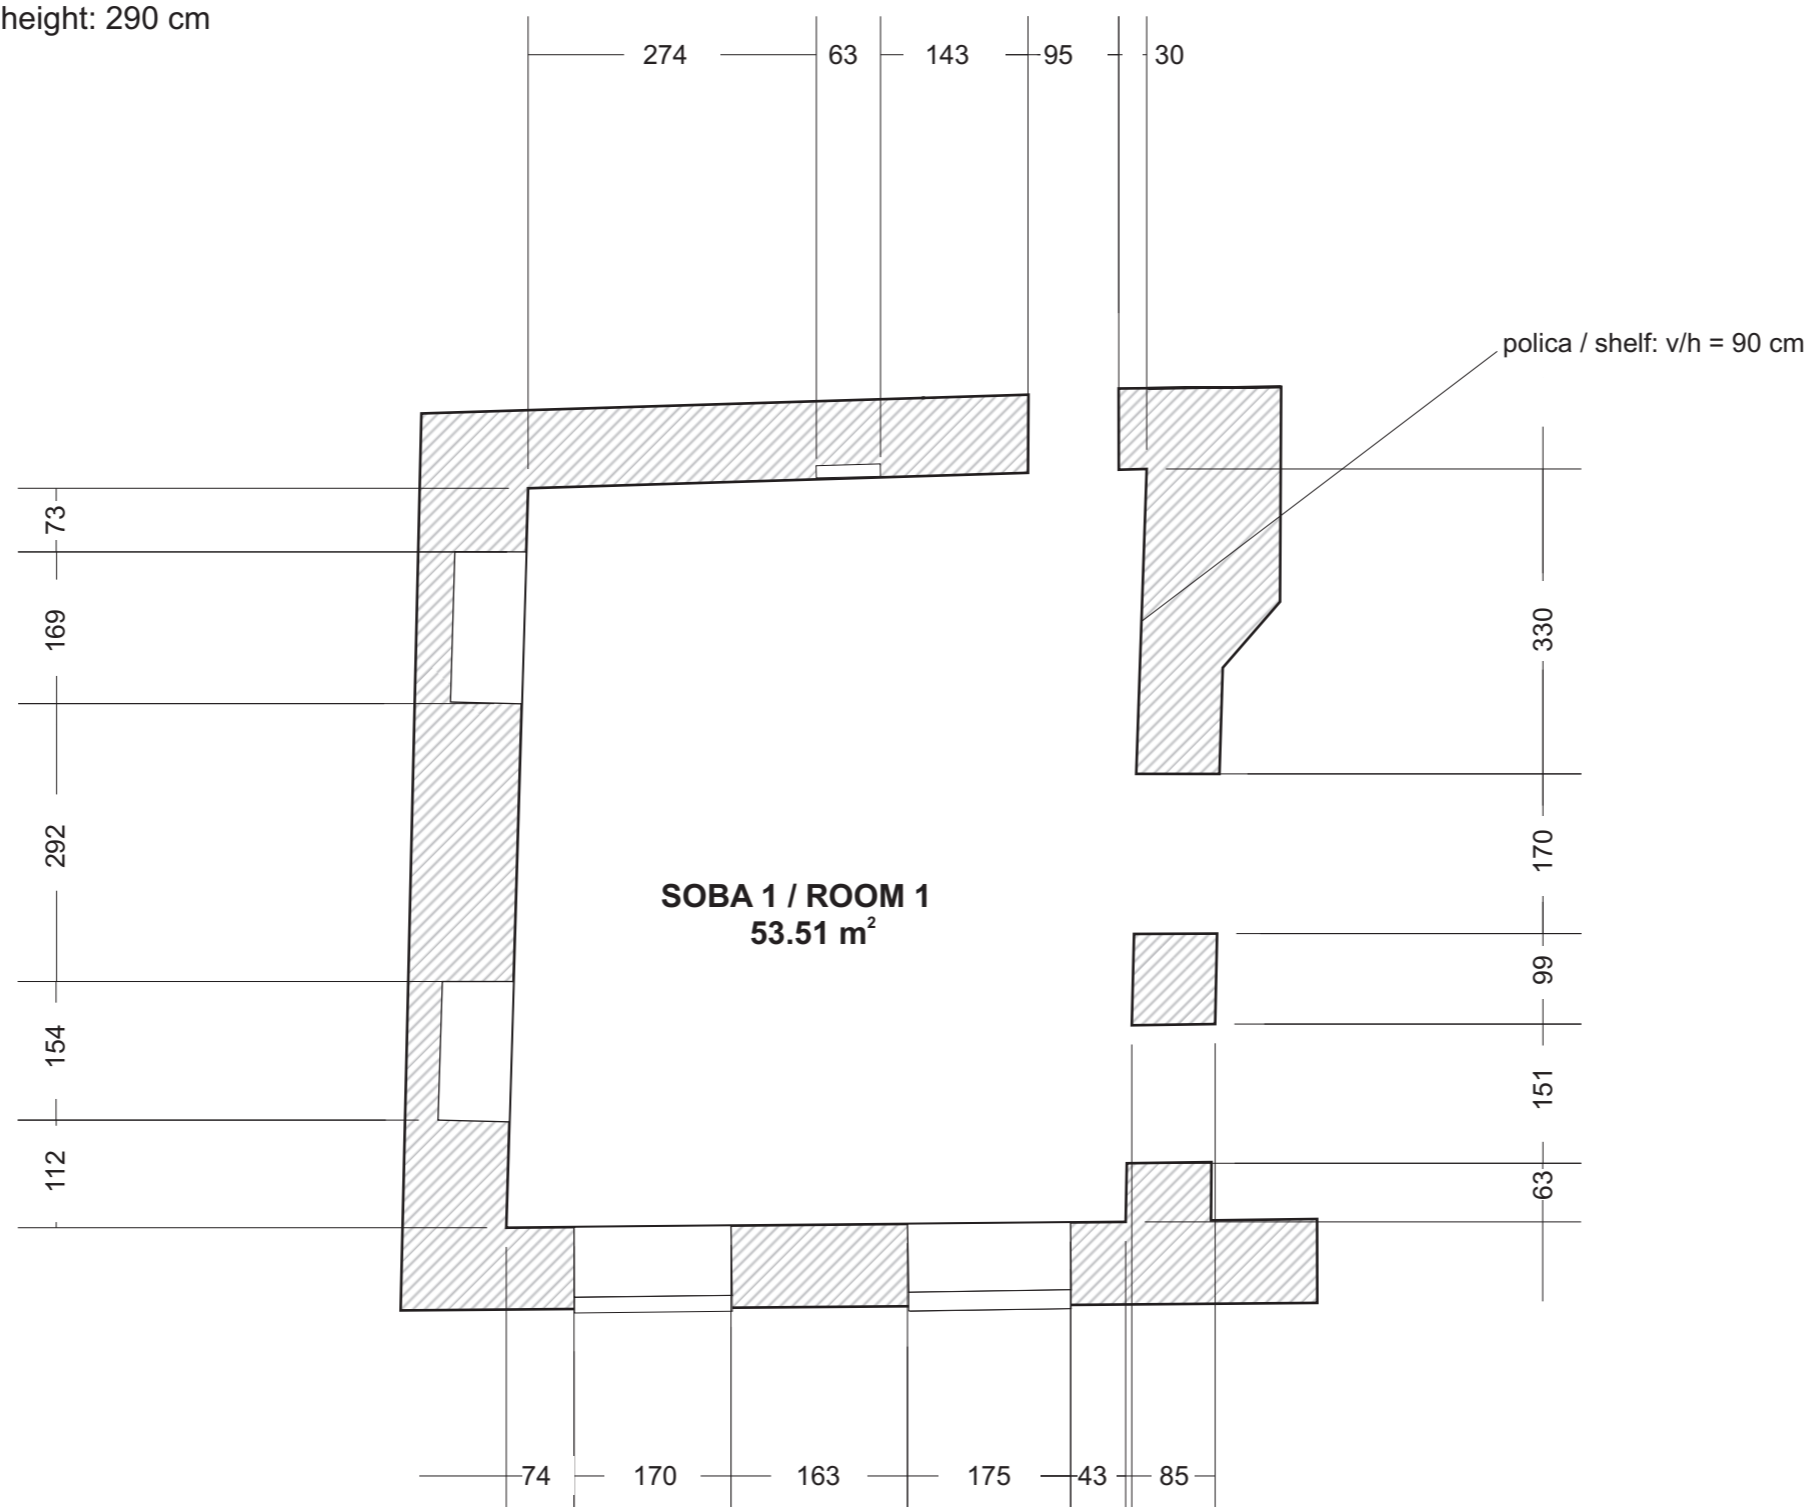

GALERIJA DLUL, BREG 22

višina / height: 290 cm

GALERIJA DLUL, BREG 22

višina / height: 290 cm

GALERIJA DLUL, BREG 22

višina / height: 290 cm