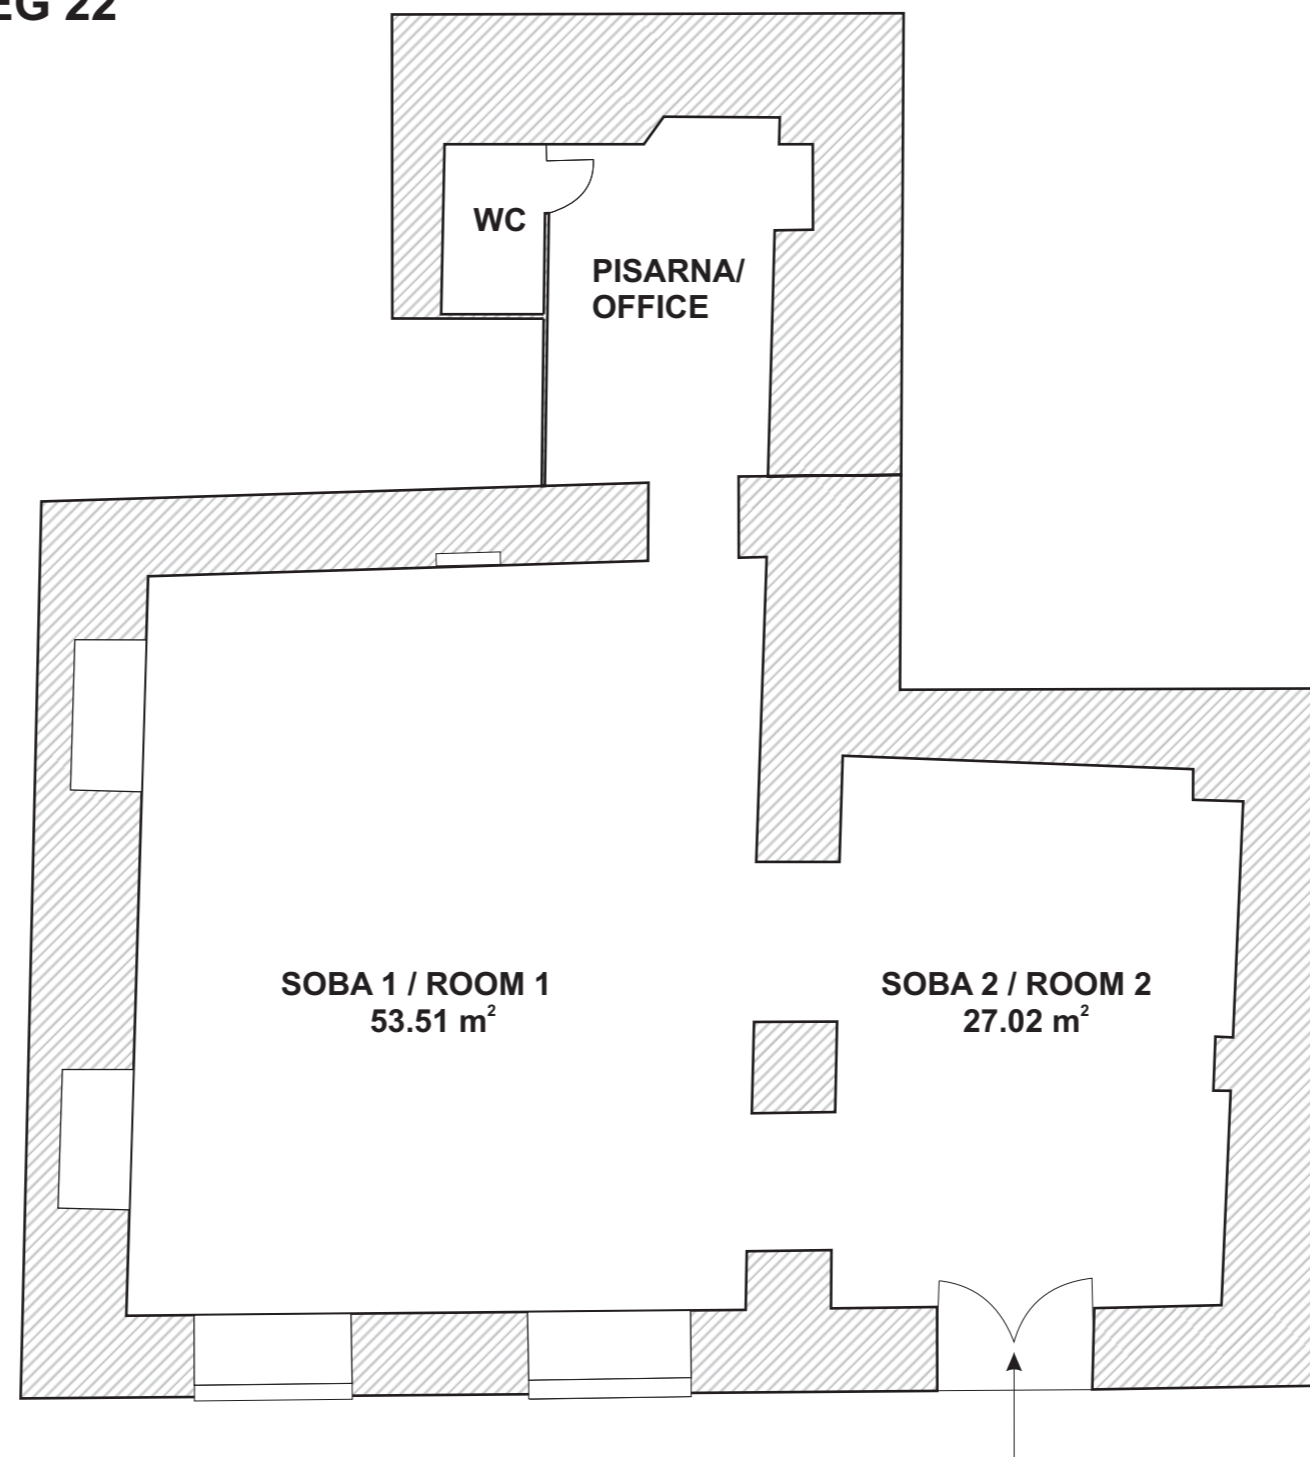

GALERIJA DLUL, BREG 22

višina / height: 290 cm

GALERIJA DLUL, BREG 22

višina / height: 290 cm

GALERIJA DLUL, BREG 22

višina / height: 290 cm